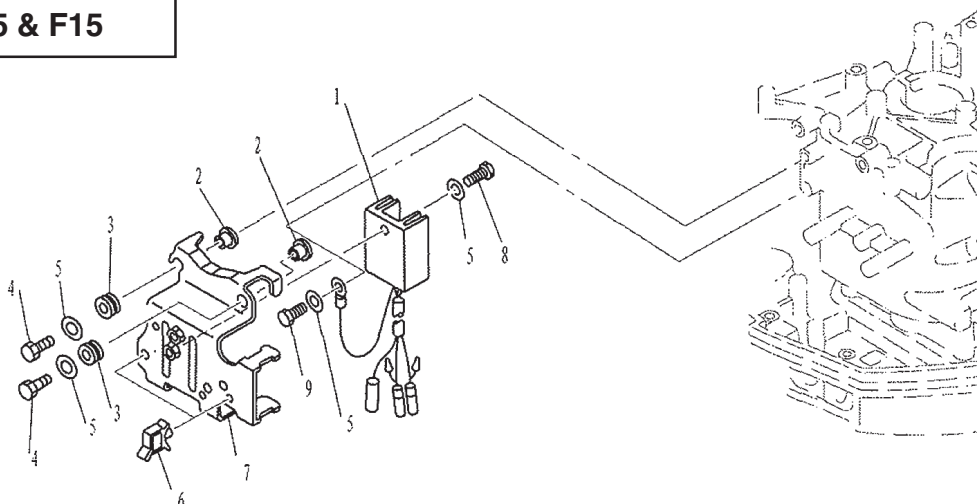

RECTIFICADOR - Rectifier - Rectificatore

MOTOR - Engine - Motore
F9.9, F13.5 & F15

Nº	REF. PARSUN <i>Ref. Parsun</i> Ref. Parsun	DESCRIPCIÓN <i>Description</i> <i>Descrizione</i>	CANTIDAD <i>Quantity</i> <i>Quantità</i>
1	PAF15-07060001	RECTIFIER & REGULATOR ASSY	1
2	PAF15-07060004	LINER	4
3	PAF15-07060003	GASKET, SHOCK ABSORPTION	4
4	PAGB/T5783-2000	HEXAGON BOLT	4
5	PAGB/T97.1-2002	WASHER 6	6
6	PAF15-07060005	QUADRATE CLAMP	2
7	PAF15-07060002	BRACKET, RECTIFIER	1
8	PAGB/T5783-2000	HEXAGON BOLT	1
9	PAGB/T5783-2000	HEXAGON BOLT	1

DESPÓSITO COMBUSTIBLE - Fuel tank - Serbatoio carburante

MOTOR - Engine - Motore
F9.9, F13.5 & F15

Nº	REF. PARSUN <i>Ref. Parsun</i> Ref. Parsun	DESCRIPCIÓN <i>Description</i> <i>Descrizione</i>	CANTIDAD <i>Quantity</i> <i>Quantità</i>
1	PAF15-09000000	OIL TUBE ASSY	1
2	PAF15-10000000	FUEL TANK ASSY	1
3	PAF15-10010000	COVER ASSY, FUEL TANK	1
4	PAGB/T818-2000	SCREW, PAN HEAD	4
5	PAGB/T97.1-85	WASHER	4
6	PAF15-10020000	OLEOMETER ASSY	1
7	PAF15-10000003	GASKET	1
8	PAF15-10000002	STRAINER	1
9	PAF15-10000001	FUEL TANK	1