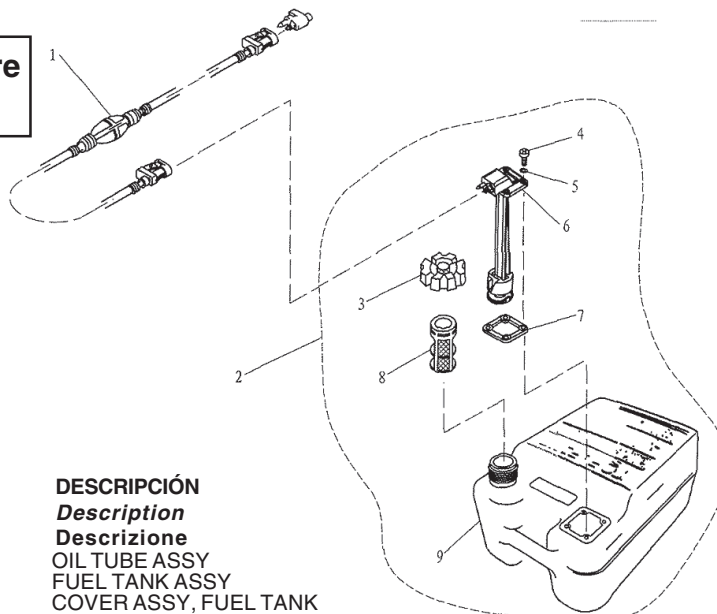

RECTIFICADOR - Rectifier - Rectificatore

MOTOR - Engine - Motore
F9.9, F13.5 & F15

Nº	REF. PARSUN <i>Ref. Parsun</i> Ref. Parsun	DESCRIPCIÓN <i>Description</i> <i>Descrizione</i>	CANTIDAD <i>Quantity</i> <i>Quantità</i>
1	PAF15-07060001	RECTIFIER & REGULATOR ASSY	1
2	PAF15-07060004	LINER	4
3	PAF15-07060003	GASKET, SHOCK ABSORPTION	4
4	PAGB/T5783-2000	HEXAGON BOLT	4
5	PAGB/T97.1-2002	WASHER 6	6
6	PAF15-07060005	QUADRATE CLAMP	2
7	PAF15-07060002	BRACKET, RECTIFIER	1
8	PAGB/T5783-2000	HEXAGON BOLT	1
9	PAGB/T5783-2000	HEXAGON BOLT	1

DESPÓSITO COMBUSTIBLE - Fuel tank - Serbatoio carburante

MOTOR - Engine - Motore
F9.9, F13.5 & F15

Nº	REF. PARSUN <i>Ref. Parsun</i> Ref. Parsun	DESCRIPCIÓN <i>Description</i> <i>Descrizione</i>	CANTIDAD <i>Quantity</i> <i>Quantità</i>
1	PAF15-09000000	OIL TUBE ASSY	1
2	PAF15-10000000	FUEL TANK ASSY	1
3	PAF15-10010000	COVER ASSY, FUEL TANK	1
4	PAGB/T818-2000	SCREW, PAN HEAD	4
5	PAGB/T97.1-85	WASHER	4
6	PAF15-10020000	OLEOMETER ASSY	1
7	PAF15-10000003	GASKET	1
8	PAF15-10000002	STRAINER	1
9	PAF15-10000001	FUEL TANK	1