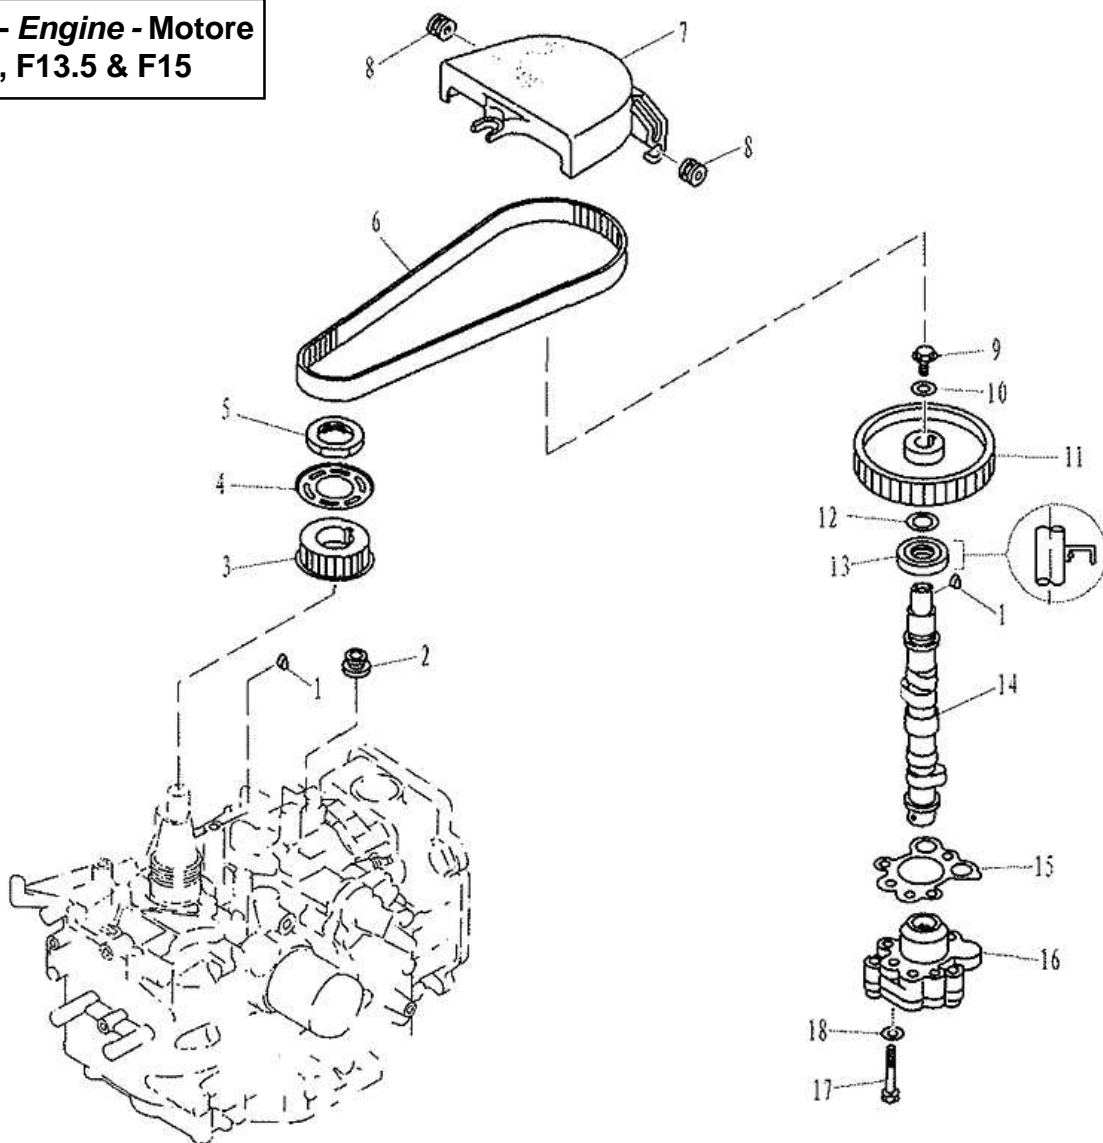

ÁRBOL DE LEVAS - *Camshaft - Asse a camme*

MOTOR - Engine - Motore
F9.9, F13.5 & F15

Nº	REF. PARSUN <i>Ref. Parsun</i> Ref. Parsun	DESCRIPCIÓN <i>Description</i> Descrizione	CANTIDAD <i>Qty</i> Quantità
1	PAGB/T1099-1979	KEY, WOODRUFF	1
2	PAF15-07010027	RUBBER RINGB	1
3	PAF15-07030003	BELT PULLEY, TIMING	1
4	PAF15-07030004	WASHER	1
5	PAF15-07030005	NUT	1
6	PAF15-07000002	BELT, TIMING	1
7	PAF15-07000024	COVER, DUST	1
8	PAF15-07050003	RING RUBBER A	2
9	PAGB/T5783-2000	BOLT	1
10	PAGB/T5287-85	BIG WASHER	1
11	PAF15-07040018	BELT PULLEY, DRIVEN	1
12	PAF15-07040017	WASHER	1
13	PAF15-07040008	OIL SEAL	1
14	PAF15-07040200	CAMSHAFT ASSY	2
15	PAF15-07040016	MAT, QIRPROOF	1
16	PAF15-07040500	OIL PUMP ASSY	1
17	PAGB/T5783-2000	BOLT	3
18	PAGB/T97.1-85	WASHER	3