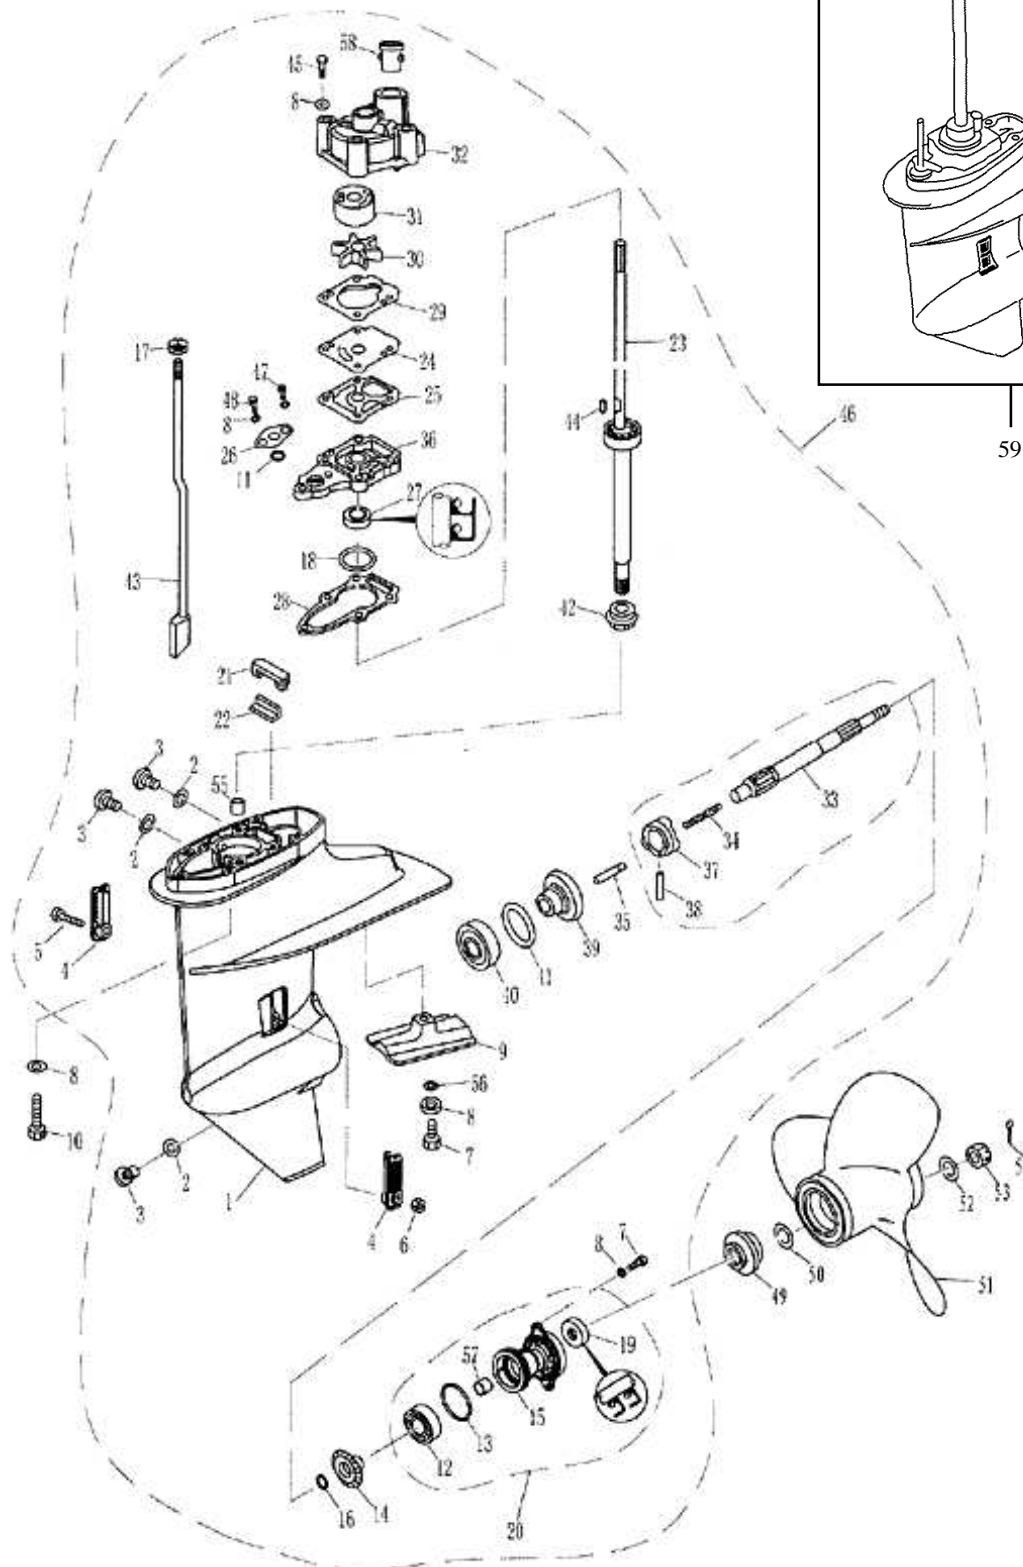

COLA INFERIOR - Lower casing & drive - Parte inferiore piede

MOTOR - Engine - Motore
F6, F8 & F9.8

COLA INFERIOR - Lower casing & drive - Parte inferiore piede

Nº	REF. PARSUN <i>Ref. Parsun</i> Ref. Parsun	DESCRIPCIÓN <i>Description</i> Descrizione	CANTIDAD <i>Qty</i> Quantità
1	PAF8-04000001	LOWER CASING	1
2	PAF4-03000024	GASKET	3
3	PAF4-03000023	PLUG, OIL HOSE	3
4	PAF8-04000017	WATER INLET	2
5	PAGB/T823-M4X25	SCREW M4X25	1
6	PAGB/T889.1-M4	NUT, HEXAGON M4	1
7	PAGB/T5783-M6X25	BOLT, HEXAGON M6X25	3
8	PAGB/T97.1-6	WASHER 6	11
9	PAF8-04000018	ANODE	1
10	PAGB/T5783-M6X35	BOLT, HEXAGON M6X35	4
11	PAF2.6-03000009	O-RING	1
12	PAGB/T276-6004	BEARING 6004	1
13	PAF8-04040002	O-RING	1
14	PAF8-04000014	GEAR, REVERSE	1
15	PAF8-04040001	COVER, LOWER CASING	1
16	PAF8-04000012	WASHER	1
17	PAGB/T6170-M5	NUT, HEXAGON M5	1
18	PAF8-04000004-1	SHIM 0.10mm	1
18	PAF8-04000004-2	SHIM 0.15mm	1
18	PAF8-04000004-3	SHIM 0.20mm	1
19	PAF8-04040004	OIL SEAL	1
20	PAF8-04040000	COVER ASSY, LOWER CASING	1
21	PAF8-04000016	GASKET, WATER SEAL	1
22	PAF8-04000015	WATER SEAL	1
23	PAF8-04020001(L)	DRIVE SHAFT ASSY(L)	1
23	PAF8-04020001(S)	DRIVE SHAFT ASSY(S)	1
24	PAF8-04000007	OUTER PLATE	1
25	PAF8-04000006	GASKET, OUTER PLATE	1
26	PAF8-04000011	PLATE, O-RING	1
27	PAF8-04000101	OIL SEAL	1
28	PAF8-04000005	GASKET, WATER PUMP SEAT	1
29	PAF8-04000008	GASKET, OUTER PLATE	1
30	PAF8-04000200	IMPELLER	1
31	PAF8-04000010	INNER SHELL, WATER PUMP	1
32	PAF8-04000009	WATER PUMP	1
33	PAF8-04000301	SHAFT, PROPELLER	1
34	PAF8-04000302	SPRING, CLUTCH	1
35	PAF8-04000305	PIN, CLUTCH	1
36	PAF8-04000102	WATER PUMP SEAT	1
37	PAF8-04000303	CLUTCH, DOG	1
38	PAGB/T879.1-3.5X28	PIN 3.5X28	1
39	PAF8-04010000	GEAR, FORWARD	1
40	PAGB/T276-6204	BEARING 6204	1
41	PAF8-04000012-1	SHIM 0.10mm	1
41	PAF8-04000012-2	SHIM 0.15mm	1
42	PAF8-04000003	PINION	1
43	PAF8-04030000(L)	CAM ASSY, SHIFT ROD(L)	1
43	PAF8-04030000(S)	CAM ASSY, SHIFT ROD(S)	1
44	PAF8-04000021	PIN, DOWER	1
45	PAGB/T5783-M6X50	BOLT, HEXAGON M6X50	4
46	PAF8-04000000	LOWER CASING ASSY(L)	1
46	PAF8-04000000	LOWER CASING ASSY(S)	1
47	PAGB/T818-M5X6	SCREW M5X6	1
48	PAGB/T5783-M6X25	BOLT, HEXAGON M6X25	1
49	PAF8-04000019	CUSHION, PROPELLER	1
50	PAF8-04000020	WASHER, PROPELLER SHAFT	1
51	PAF8-04050000	PROPELLER ASSY	1
52	PAGB/T96-10	WASHER 10	1
53	PAF15-06000016	NUT, HEXAGON	1
54	PAGB/T91-12.5X20	PIN, COTTER	1
55	PANSK FJ-1516	BEARING	1
56	PAGB/T861.1-6	LOCK WASHER 6	1
57	PAF8-04040003	BEARING	1
58	PAF8-04000013	SEAL	1
59	PAF6-0400000L	COMPLETE GEAR HOUSING LARGE	1
59	PAF6-0400000S	COMPLETE GEAR HOUSING SMALL	1