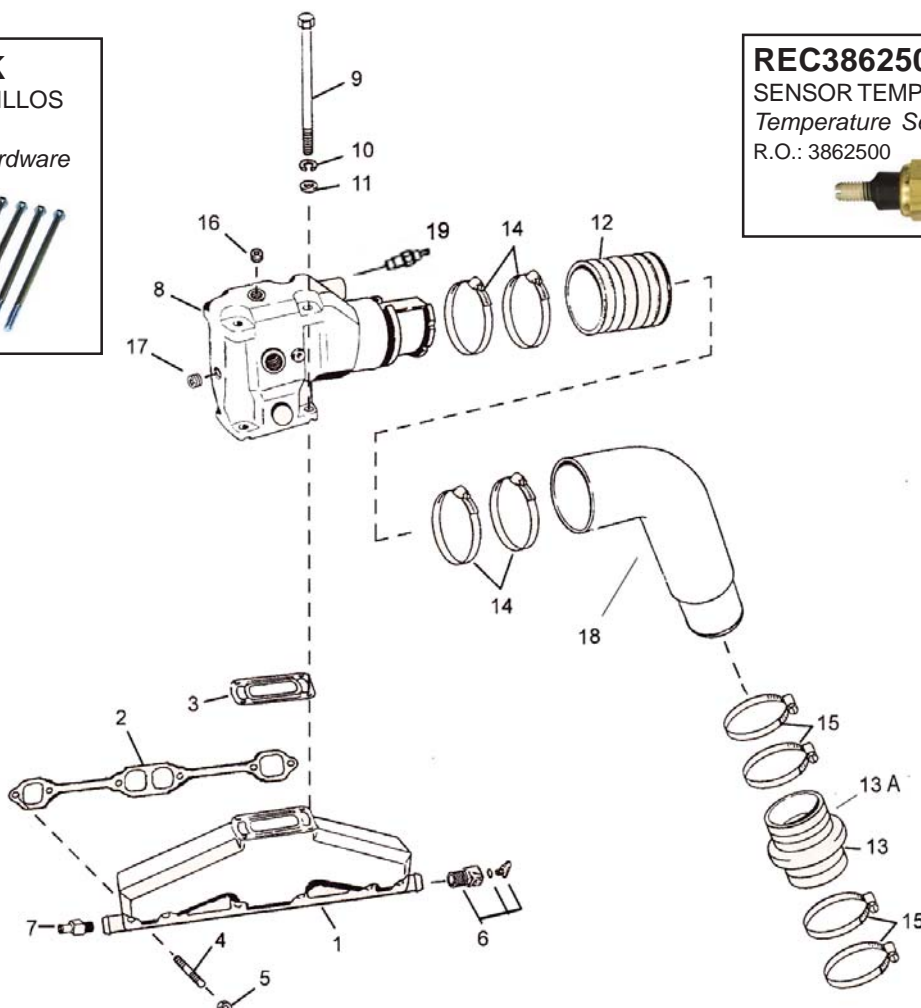

COLECTORES, CODOS, TAPAS Y JUNTAS - *Manifolds, elbows, end caps & gaskets*

Modelo *model* 5.7L GM 350 CID V8 (Desde / *since* 1990)

OSC50456-MK

KIT JUNTA y TORNILLOS
CODO
Exhaust Gasket Hardware Set

REC3862500

SENSOR TEMPERATURA
Temperature Sensor
R.O.: 3862500

#	Ref.	R.O.Oem	Descripción	Description
1	OSC52374	3857723	Colector escape	<i>Exhaust Manifold Assembly</i>
1	HGE4035	3857723	Colector escape	<i>Exhaust Manifold Assembly</i>
2	REC27-33395	3852468	Junta colector escape	<i>Gasket - Exhaust Manifold</i>
2	FEL17420	3852468	Kit Juntas colector escape	<i>Gasket Kit - Exhaust Manifold</i>
3	REC3863191	3863191	Junta codo escape	<i>Gasket - Exhaust Elbow</i>
4	REC3852467	3852467	Perno	<i>Stud</i>
5	GLM21248	3853404	Cierre	<i>Locknut</i>
6	GLM13982	-	Racor colector	<i>Straight Fitting Kit</i>
7	REC3852538	3852538	Racor codo	<i>Elbow Fitting</i>
8	OSC5045A	3857944	Codo escape con sensor	<i>Exhaust Elbow Assembly with sensor</i>
8	HGE3784	3857944	Codo escape con sensor	<i>Exhaust Elbow Assembly with sensor</i>
9	REC3852830	3852830	Tornillo	<i>Screw</i>
10	GLM21493	120177	Cierre	<i>Lockwasher</i>
11	GLM21675	306405	Arandela	<i>Washer</i>
12	REC3852696	3852696	Manguito escape	<i>Exhaust Hose</i>
13	REC3863450	3852741	Manguito escape	<i>Exhaust Hose</i>
14	GS38322	3853860	Abrazadera	<i>Clamp</i>
15	GS38320	3852604	Abrazadera	<i>Clamp</i>
16	GLM22379	-	Tapón	<i>Plug</i>
17	GLM21896	315713	Tapón	<i>Plug</i>
18	GLM50780	763891	Tubo Escape	<i>Exhaust Tube</i>
19	REC3862500	3862500	Sensor temperatura	<i>Temperature Sensor</i>