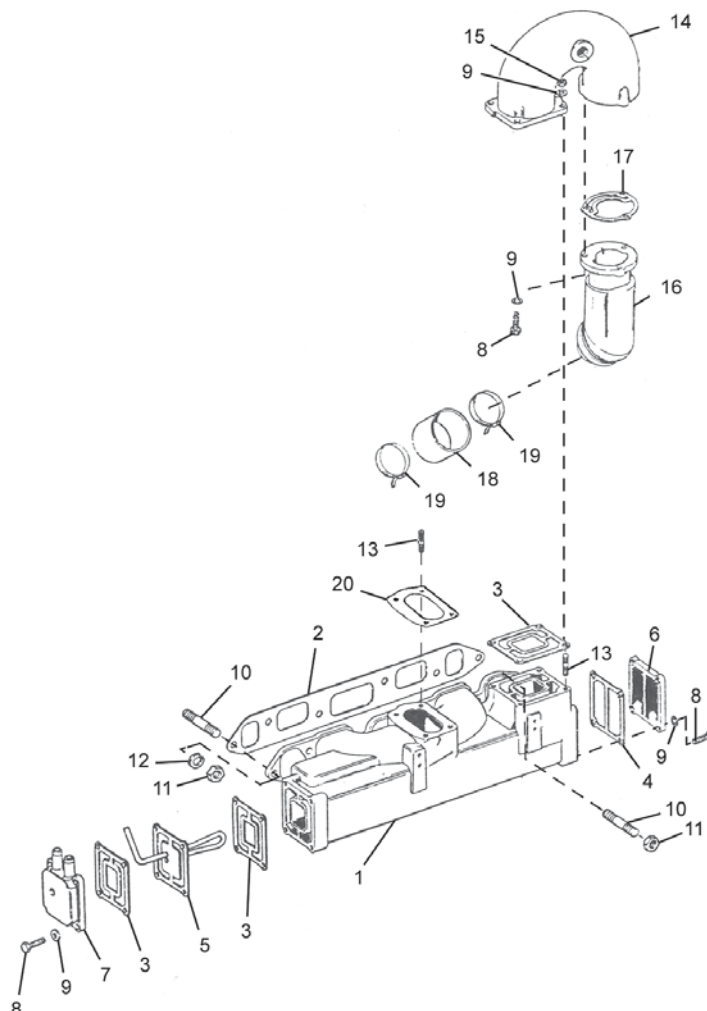

COLECTORES, CODOS, TAPAS Y JUNTAS - Manifolds, elbows, end caps & gaskets

Motores - Engines 120HP, 4 cil. 153CID / 2.5L GM Series 400

#	Ref.	R.O. Oem	Descripción	Description
1	BAOMC1-981462	981462	Colector escape	Exhaust Manifold Assembly
2	GLM31550	311068	Junta colector	Gasket - Exhaust Manifold
3	FEL17300	311068	Kit Juntas colector	Gasket Kit - Exhaust Manifold
4	GLM33330	311121	Junta codo a tapa	Gasket - Exhaust Elbow and End Cap
5	GLM32580	907761	Junta tapa	Gasket - End Cap
6	BA1-380446	380446	Intercambiador de calor	Heat Exchange Assembly
7	BAOMC1-907885	907885	Tapa trasera	End Cap - Rear
8	BA1-910280	910280	Tapa delantera	End Cap - Front
9	GLM22362	552940	Tornillo	Screw
10	GLM21496	306470	Cierre	Lockwasher
11	GLM22484	3852093	Perno	Stud
12	GLM21160	552938	Tuerca	Nut
13	GLM21493	120177	Cierre	Lockwasher
14	GLM22483	310870	Perno	Stud
15	BAOMC20-980536	980536	Codo escape	Exhaust Elbow Assembly
16	GLM21249	306422	Tuerca	Nut
17	GLM50710	909368	Codo	Elbow
18	GLM33930	907764	Junta codo a tapa	Gasket - Elbow
19	GLM89223	909371	Manguito escape codo	Exhaust Hose - Elbow
20	GS38320	3852604	Abrazadera manguito	Clamp - Exhaust Hose
	GLM34700	315055	Junta carburador	Gasket - Carburetor