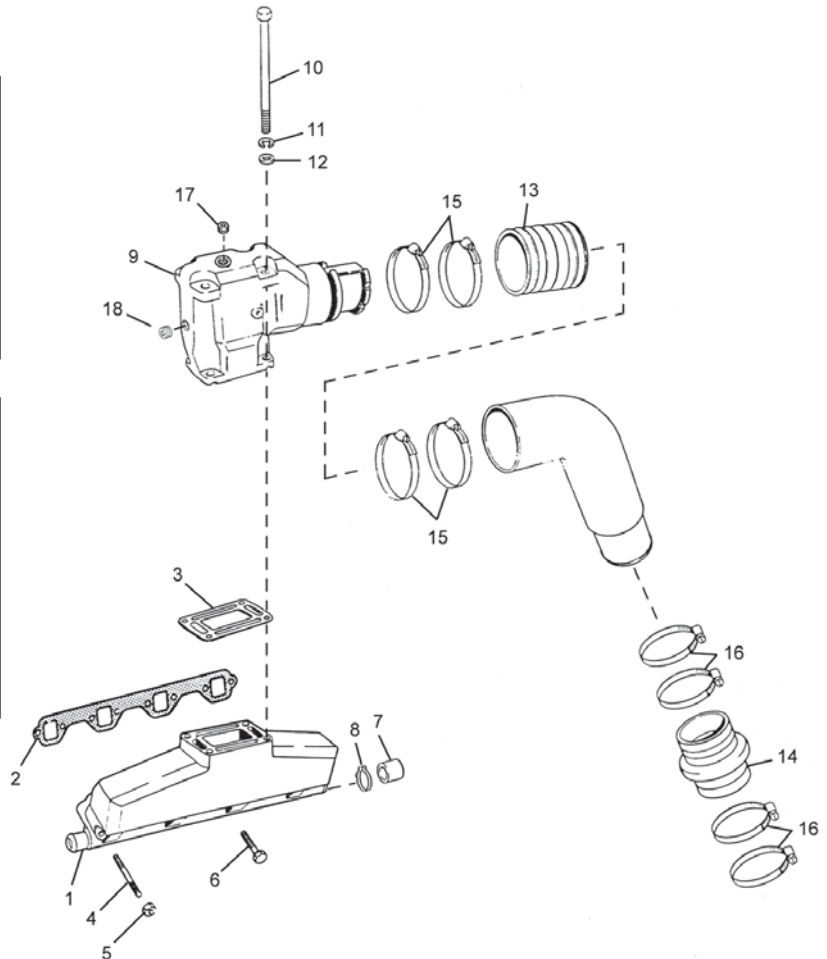

GLM53920

KIT JUNTAS y TORNILLERIA
Exhaust Gasket Hardware Set

#	Ref.	R.O.Oem	Descripción	Description
1	GLM51490	3852347	Colector escape	<i>Exhaust Manifold Assembly</i>
2	GLM33790	3852455	Junta colector escape	<i>Gasket - Exhaust Manifold</i>
2	FEL17460	3852455	Kit Juntas colector escape	<i>Gasket Kit - Exhaust Manifold</i>
3	REC3863191	3863191	Junta codo escape	<i>Gasket - Exhaust Elbow</i>
4	GLM22486	3853434	Perno	<i>Stud</i>
5	GLM21248	3853404	Tuerca	<i>Nut</i>
6	GLM21755	3853155	Tornillo	<i>Screw</i>
7	GLM22290	3852476	Tapa	<i>Cap</i>
8	GLM01071	912627	Arandela	<i>Clamp</i>
9	OSC5045A	3857944	Codo escape 1988-96 Carb.	<i>Exhaust Elbow Assembly (1988-96 Carb.)</i>
9	HGE3784	3857944	Codo escape 1988-96 Carb.	<i>Exhaust Elbow Assembly (1988-96 Carb.)</i>
9	GLM51332	3855271	Codo escape Babor 1993-96 EFI	<i>Exhaust Elbow Assly - PORT (1993-96 EFI)</i>
9	GLM51334	3855269	Codo escape Estribor 1993-96 EFI	<i>Exhaust Elbow Assbly - STBD (1993-96 EFI)</i>
10	REC3852830	3852830	Tornillo	<i>Screw</i>
11	GLM21493	120177	Cierre	<i>Lockwasher</i>
12	GLM21675	306405	Arandela	<i>Washer</i>
13	REC3852696	3852696	Manguito escape	<i>Exhaust Hose</i>
14	REC3863450	3852741	Manguito escape	<i>Exhaust Hose</i>
15	GS38322	3853860	Abrazadera	<i>Clamp</i>
16	GS38320	3852604	Abrazadera	<i>Clamp</i>
17	GLM22379	-	Tapón	<i>Plug</i>
18	GLM21896	315713	Tapón	<i>Plug</i>