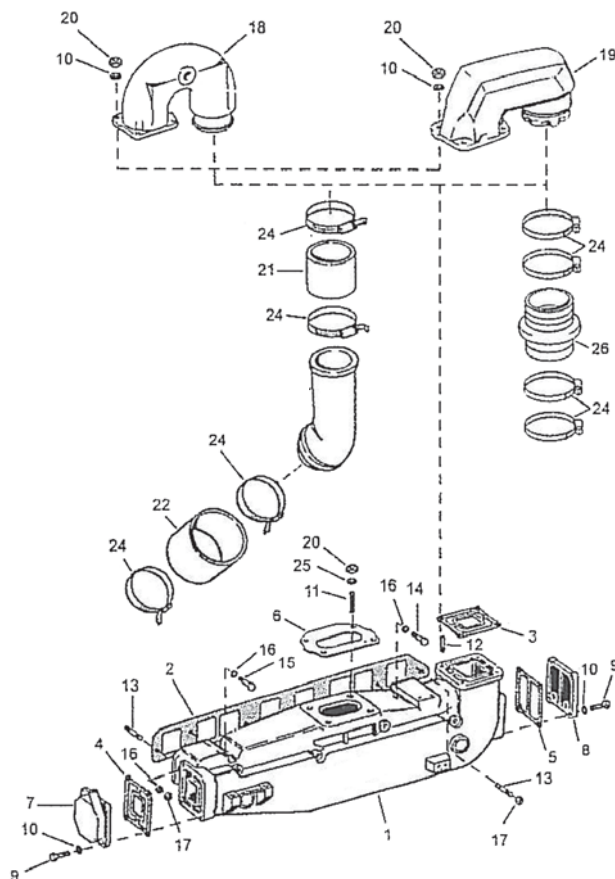

COLECTORES, CODOS, TAPAS Y JUNTAS - *Manifolds, elbows, end caps & gaskets*

Motores - *Engines* 140HP, 4 cil. 181CID / 3.0L GM (1973-1990)

#	Ref.	R.O. Oem	Descripción	Description
1	BAOMC1-984054	984054	Colector escape	Exhaust Manifold Assembly
2	GLM31570	908079	Junta colector escape	Gasket - Exhaust Manifold
2	FEL17301	908079	Kit Juntas colector	Gasket Kit - Exhaust Manifold
3	REC3850495	3850495	Junta codo	Gasket - Exhaust Elbow
4	GLM33330	311121	Junta tapa	Gasket - End Cap
5	GLM32580	907761	Junta tapa	Gasket - End Cap
6	GLM34700	315055	Junta carburador	Gasket - Carburetor
7	BA1-910384	910384	Tapa trasera	End Cap - Front
8	BAOMC1-907885	907885	Tapa delantera	End Cap - Rear
9	GLM22362	552940	Tornillo tapa	Screw - End Cap
10	GLM21496	306470	Cierre	Lockwasher
11	GLM22482	314616	Perno carburador	Stud - Carburetor
12	GLM22483	310870	Perno codo escape	Stud - Exhaust Elbow
13	GLM22484	3852093	Perno colector escape	Stud - Exhaust Manifold
14	GLM22399	907891	Tornillo	Screw
15	GLM22376	201809	Tornillo	Screw
16	GLM21493	120177	Cierre	Lockwasher
17	GLM21160	552938	Tuerca	Nut
18	OSC0188	980020	Codo escape 1972-73 100/120/140/165 hp	Exhaust Elbow Assembly
19	BAOMC20-910380	3850799	Codo escape otros modelos	Exhaust Elbow Assembly (All Other)
20	GLM21249	306422	Tuerca	Nut
21	GLM89221	909232	Manguito escape	Exhaust Hose
22	GLM89223	909371	Manguito escape	Exhaust Hose
24	GS38320	3852604	Abrazadera	Clamp
25	GLM21494	311388	Arandela	Washer
26	REC3863450	3852741	Manguito escape	Exhaust Hose