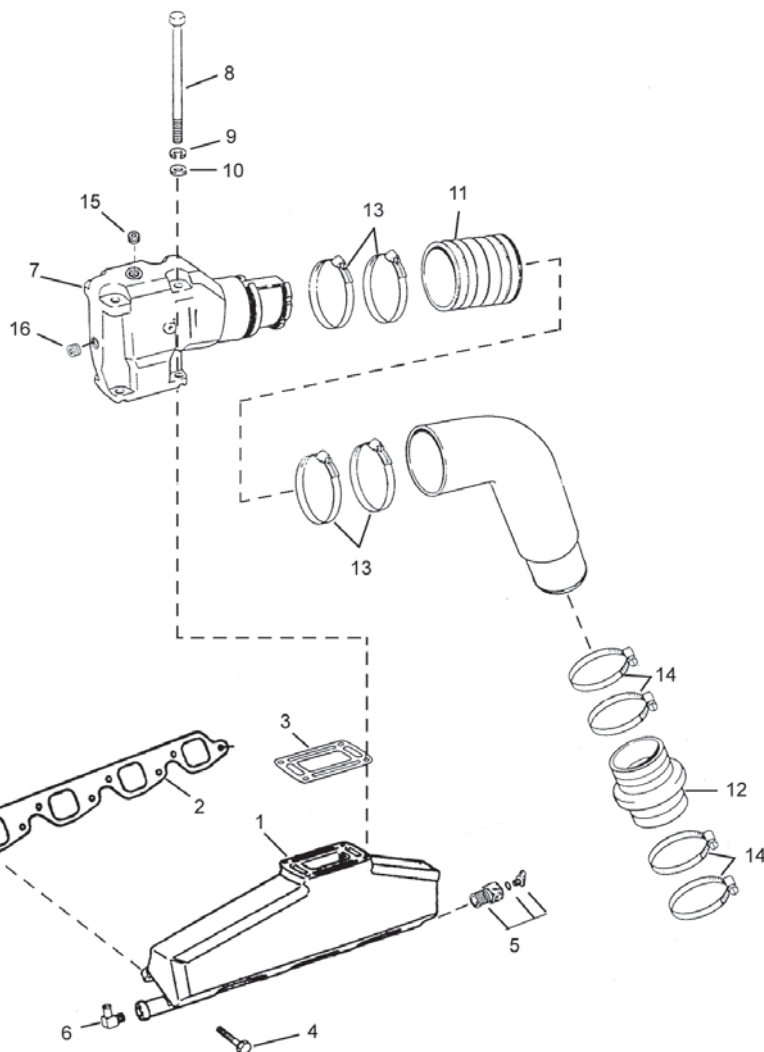

COLECTORES, CODOS, TAPAS Y JUNTAS - Manifolds, elbows, end caps & gaskets

Modelo *model* 7.4/8.2L GM 454/502 CID V8 (Desde / Since 1991)

OSC50456-MK

KIT JUNTA y TORNILLOS
CODO
Exhaust Gasket Hardware Set

#	Ref.	R.O.Oem	Descripción	Description
1	RM3861459	3861459	Colector escape	<i>Exhaust Manifold Assembly</i>
2	GLM33760	3852472	Junta colector escape	<i>Gasket - Exhaust Manifold</i>
2	FEL17440	3852472	Kit Juntas colector escape	<i>Gasket Kit - Exhaust Manifold</i>
3	REC3863191	3863191	Junta codo escape	<i>Gasket - Exhaust Elbow</i>
4	GLM21755	3853326	Tornillo	<i>Screw 3/8 - 16 x 1 1/4 Flange</i>
5	GLM13982	-	Racor colector	<i>Straight Fitting</i>
6	REC3852538	3852538	Racor codo	<i>Elbow Fitting</i>
7	OSC5045A	3857944	Codo escape	<i>Exhaust Elbow Assembly</i>
7	HGE3784	3857944	Codo escape	<i>Exhaust Elbow Assembly</i>
8	REC3852830	3852830	Tornillo	<i>Screw</i>
9	GLM21493	120177	Cierre	<i>Lockwasher</i>
10	GLM21675	306405	Arandela	<i>Washer</i>
11	REC3852696	3852696	Manguito escape	<i>Exhaust Hose</i>
12	REC3863450	3852741	Manguito escape	<i>Exhaust Hose</i>
13	GS38322	3853860	Abrazadera	<i>Clamp</i>
14	GS38320	3852604	Abrazadera	<i>Clamp</i>
15	GLM22379	-	Tapón	<i>Plug</i>
16	GLM21896	315713	Tapón	<i>Plug</i>