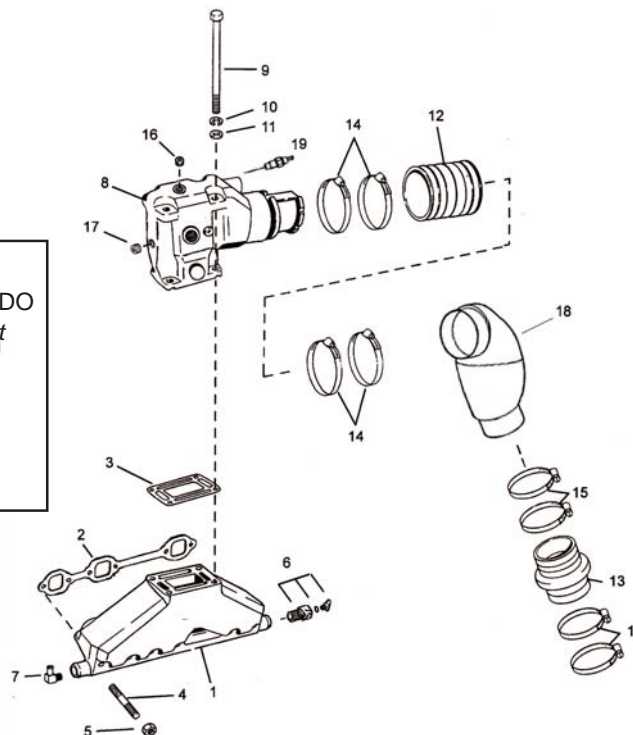

GLM53773

KIT DE JUNTAS

CON TORNILLERIA

Manifold gasket set

with hardware

#	Ref.	R.O.Oem	Descripción	Description
1	GLM51480	3847499	Colector escape	Exhaust Manifold Assembly
2	REC27-99757	3853412	Junta colector escape	Gasket - Exhaust Manifold
2	FEL17410	3853412	Kit Juntas colector escape	Gasket Kit- Exhaust Manifold
3	REC3863191	351325	Junta codo escape	Gasket - Exhaust Elbow
4	REC3852467	3852467	Perno	Stud
5	GLM21248	3853404	Tuerca	Nut
6	GLM13982	-	Racor colector	Straight Fitting
7	REC3852538	3852538	Tornillo codo	Elbow Fitting
8	OSC5045A	3857944	Codo escape	Exhaust Elbow Assembly
8	HGE3784	3857944	Codo escape	Exhaust Elbow Assembly
9	REC3852830	3852830	Tornillo	Screw
10	GLM21493	120177	Cierre	Lockwasher
11	GLM21675	306405	Arandela	Washer
12	REC3852696	3852696	Manguito escape	Exhaust Hose
13	REC3863450	3852741	Manguito escape	Exhaust Hose
14	GS38322	3853860	Abrazadera	Clamp
15	GS38320	3852604	Abrazadera	Clamp
16	GLM22379	-	Tapón	Plug
17	GLM21896	315713	Tapón	Plug
18	RM3854874	3854874	Curva (1991-1998) cola SX	Elbow System Drive SX (1991-1998)
19	REC3862500	3862500	Sensor temperatura	Temperature Sensor