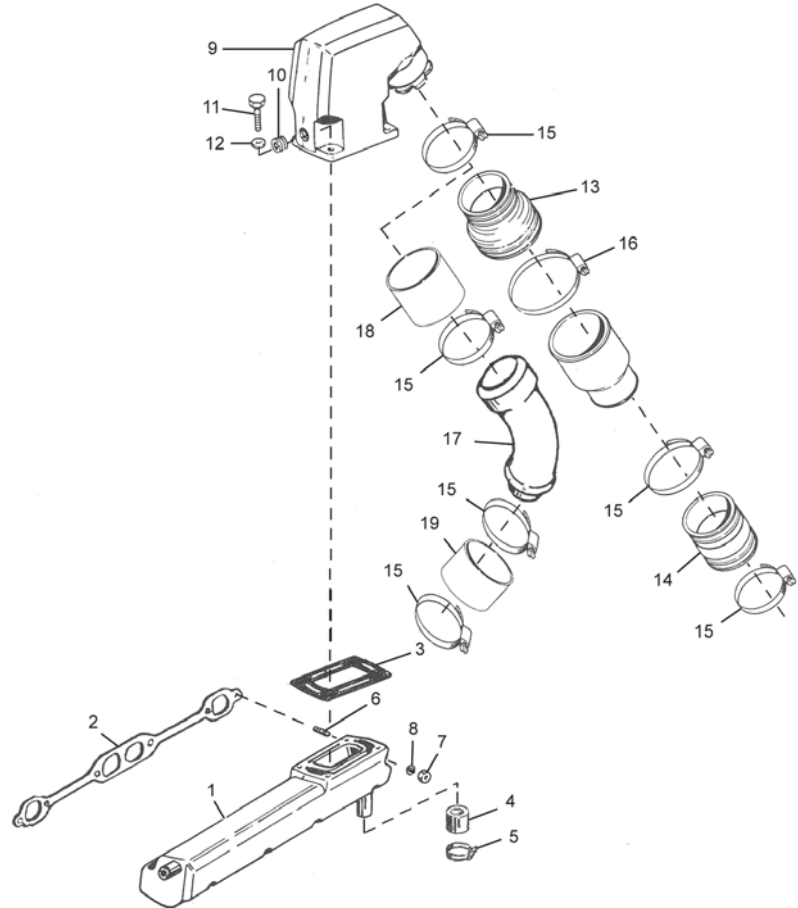

JUNTA COLECTOR
Manifold gasket
R.O.: 3852455

BA1-908719

TAPA
End cap
R.O.: 908719

BAOMC47-908935

JUNTATAPA
End cap gasket
R.O.: 908935

COLECTORES, CODOS, TAPAS Y JUNTAS - Manifolds, elbows, end caps & gaskets

Series 800 Modelo *model* GM 305/350 CID V8 Bloque pequeño *Small Block (1979-1989)*

REC18-8553
KIT TORNILLOS CODO
Elbow Hardware Set

#	Ref.	R.O.Oem	Descripción	Description
1	OSC2441	912441	Colector escape estribor	<i>Exhaust Manifold Assembly - STBD</i>
1	GLM51410	912441	Colector escape estribor	<i>Exhaust Manifold Assembly - STBD</i>
1	OSC2442	912442	Colector escape babor	<i>Exhaust Manifold Assembly - PORT</i>
1	GLM51420	912442	Colector escape babor	<i>Exhaust Manifold Assembly - PORT</i>
2	REC27-33395	3852468	Junta colector escape	<i>Gasket - Exhaust Manifold</i>
2	FEL17420	3852468	Kit Junta colector escape	<i>Gasket Kit - Exhaust Manifold</i>
3	REC3863191	3863191	Junta codo escape	<i>Gasket - Exhaust Elbow</i>
4	GLM22280	764799	Tapa	<i>Cap</i>
5	REC54-815504320	3853786	Abrazadera	<i>Clamp</i>
6	REC3852467	3852467	Perno	<i>Stud</i>
7	GLM21248	908700	Tuerca	<i>Nut</i>
8	GLM21493	309336	Cierre	<i>Lockwasher</i>
9	OSC9863-T	909863	Codo escape	<i>Exhaust Elbow Assembly</i>
9	GLM51320	909863	Codo escape	<i>Exhaust Elbow Assembly</i>
10	GLM21896	315713	Tapón	<i>Plug</i>
11	GLM21753	306435	Tornillo	<i>Screw</i>
12	GLM21496	306325	Cierre	<i>Lockwasher</i>
13	GLM89220	912374	Manguito escape (Cobra)	<i>Exhaust Hose (Cobra)</i>
14	GLM89230	3852742	Manguito escape (Cobra)	<i>Exhaust Hose (Cobra)</i>
15	GS38320	3852604	Abrazadera	<i>Clamp</i>
16	GS38322	984387	Abrazadera	<i>Clamp</i>
17	GLM50730	909609	Tubo codo estribor	<i>Elbow Tube - STBD (Stringer Mount)</i>
17	GLM50740	909610	Tubo codo babor	<i>Elbow Tube - PORT (Stringer Mount)</i>
18	GLM89221	909232	Manguito escape	<i>Exhaust Hose</i>
19	GLM89223	909371	Manguito escape	<i>Exhaust Hose</i>