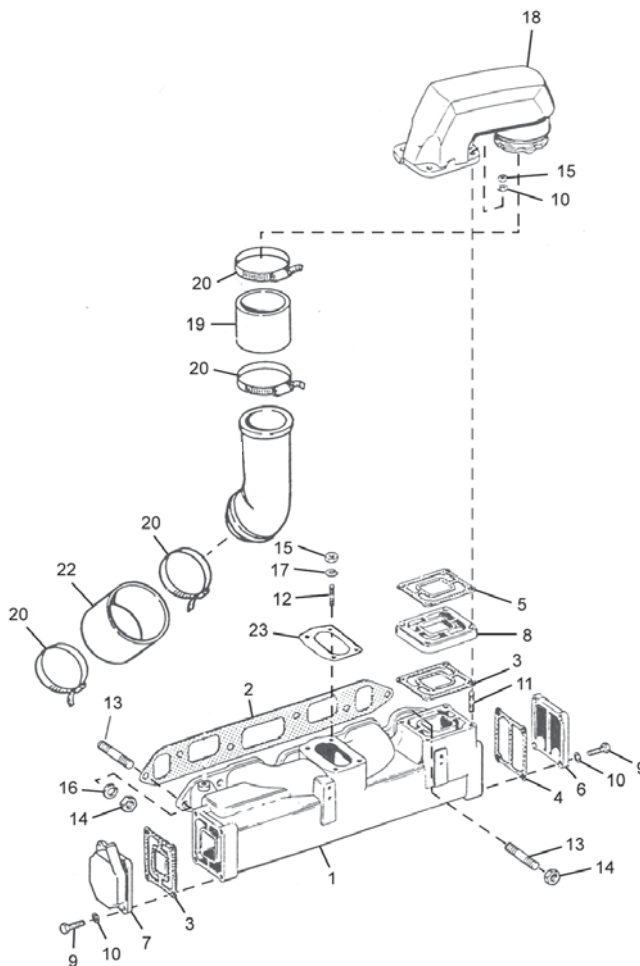

COLECTORES, CODOS, TAPAS Y JUNTAS - *Manifolds, elbows, end caps & gaskets*

Motores - *Engines* 120HP, 4 cil. 153CID / 2.5L GM (1981-1986)

#	Ref.	R.O. Oem	Descripción	Description
1	BAOMC1-982657	982657	Colector escape	Exhaust Manifold Assembly
2	GLM31550	311068	Junta colector escape	Gasket - Exhaust Manifold
3	FEL17300	311068	Kit Juntas colector	Gasket Kit - Exhaust Manifold
4	GLM33330	311121	Junta tapa y espaciador	Gasket - End Cap and Spacer
5	GLM32580	907761	Junta tapa	Gasket - End Cap
6	REC3850495	3850495	Junta codo escape	Gasket - Exhaust Elbow
7	BAOMC1-907885	907885	Tapa trasera	End Cap - Rear
8	BA1-910384	910384	Tapa delantera	End Cap - Front
9	BAOMC20-908014	908014	Espaciador	Spacer
10	GLM22362	552940	Tornillo	Screw
11	GLM21496	306470	Cierre	Lockwasher
12	GLM22489	910389	Perno	Stud
13	GLM22483	310870	Perno	Stud
14	GLM22484	120177	Perno	Stud
15	GLM21160	552938	Tuerca	Nut
16	GLM21249	306422	Tuerca	Nut
17	GLM21493	120177	Cierre	Lockwasher
18	GLM21494	311388	Cierre	Lockwasher
19	BAOMC20-910380	3850799	Codo escape	Exhaust Elbow Assembly
20	GLM89221	909232	Manguito escape	Exhaust Hose
21	GS38320	3852604	Abrazadera	Clamp
22	GLM89223	909371	Manguito escape	Exhaust Hose
23	GLM34700	315055	Junta carburador	Gasket - Carburetor