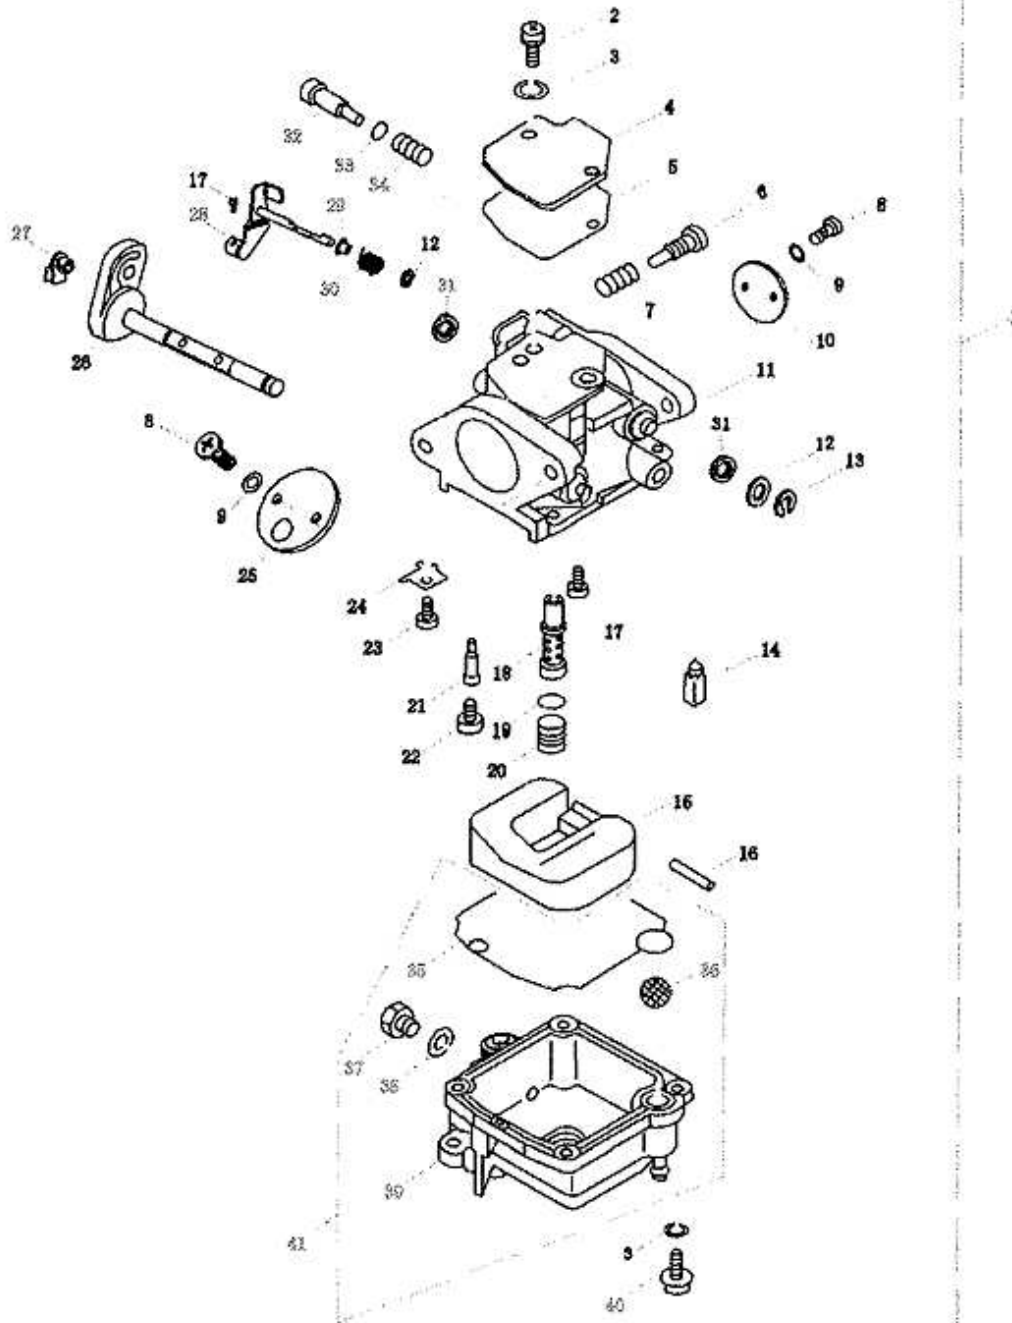

CARBURADOR - *Carburetor* - Carburatore

MOTOR - *Engine* - Motore
F6, F8 & F9.8

CARBURADOR - *Carburetor* Carburatore

Nº	REF. PARSUN <i>Ref. Parsun</i> Ref. Parsun	DESCRIPCIÓN <i>Description</i> Descrizione	CANTIDAD <i>Quantity</i> Quantità
1	PAF8-05040000	CARBURETOR ASSY	1
2	PAGB/T818-M4X10	BOLT	5
3	PAGB/T93-4	WASHER, SPRING	9
4	PAF8-05040003	PLATE	1
5	PAF8-05040002	GASKET	1
6	PAF8-05040009	BOLT	1
7	PAF8-05040010	SPRING, THORTTEL	1
8	PAGB/T818-M3X6	BOLT	4
9	PAGB/T93-3	WASHER, SPRING	4
10	PAF8-05040008	APRON, ACCELERATOR	1
11	PAF8-05040001	CARBURETOR	1
12	PAF8-05040006	BUSH, LINK	2
13	PAGB/T896-4	CIRCLIP	2
14	PAF8-05040019	VALVE, NEEDLE	1
15	PAF8-05040020	FLOAT	1
16	PAF8-05040021	PIN, FLOAT	1
17	PAGB/T818-M4X6	BOLT	1
18	PAF8-05040022	NOZZLE, MAIN	1
19	PAF8-05040024	SEAL	1
20	PAF8-05040023	JET, MAIN	1
21	PAF8-05040025	JET, AIR SLOW	1
22	PAF8-05040026	RUBBER CAP	1
23	PAGB/T818-M3X5	BOLT	1
24	PAF8-05040018	PLATE	1
25	PAF8-05040012	APRON, CHOKE	1
26	PAF8-05040200	LINK, CHOKE	1
27	PAF8-05040022	TIE-IN	1
28	PAF8-05040100	SWINGLINK, ACCELERATOR	1
29	PAF8-05040004	BUSH, SWING LINK	1
30	PAF8-05040005	WRINGSRING	1
31	PAF8-05040007	SEAL	1
32	PAF8-05040013	SCREW, AIR ADJUSTING	1
33	PAF8-05040014	SEAL	1
34	PAF8-05040015	SCREW, AIR ADJUSTING	1
35	PAF8-05040027	GASKET, FLOAT CHAMBER	1
36	PAF8-05040402	FILTER	1
37	PAF8-05040403	SCREW, DRAIN	1
38	PAF8-05040401	GASKET	1
39	PAF8-05040404	CUP, BODY	1
40	PAGB/T818-M4X12	BOLT	4
41	PAF8-05040400	BODY, FLOAT CHAMBER	1