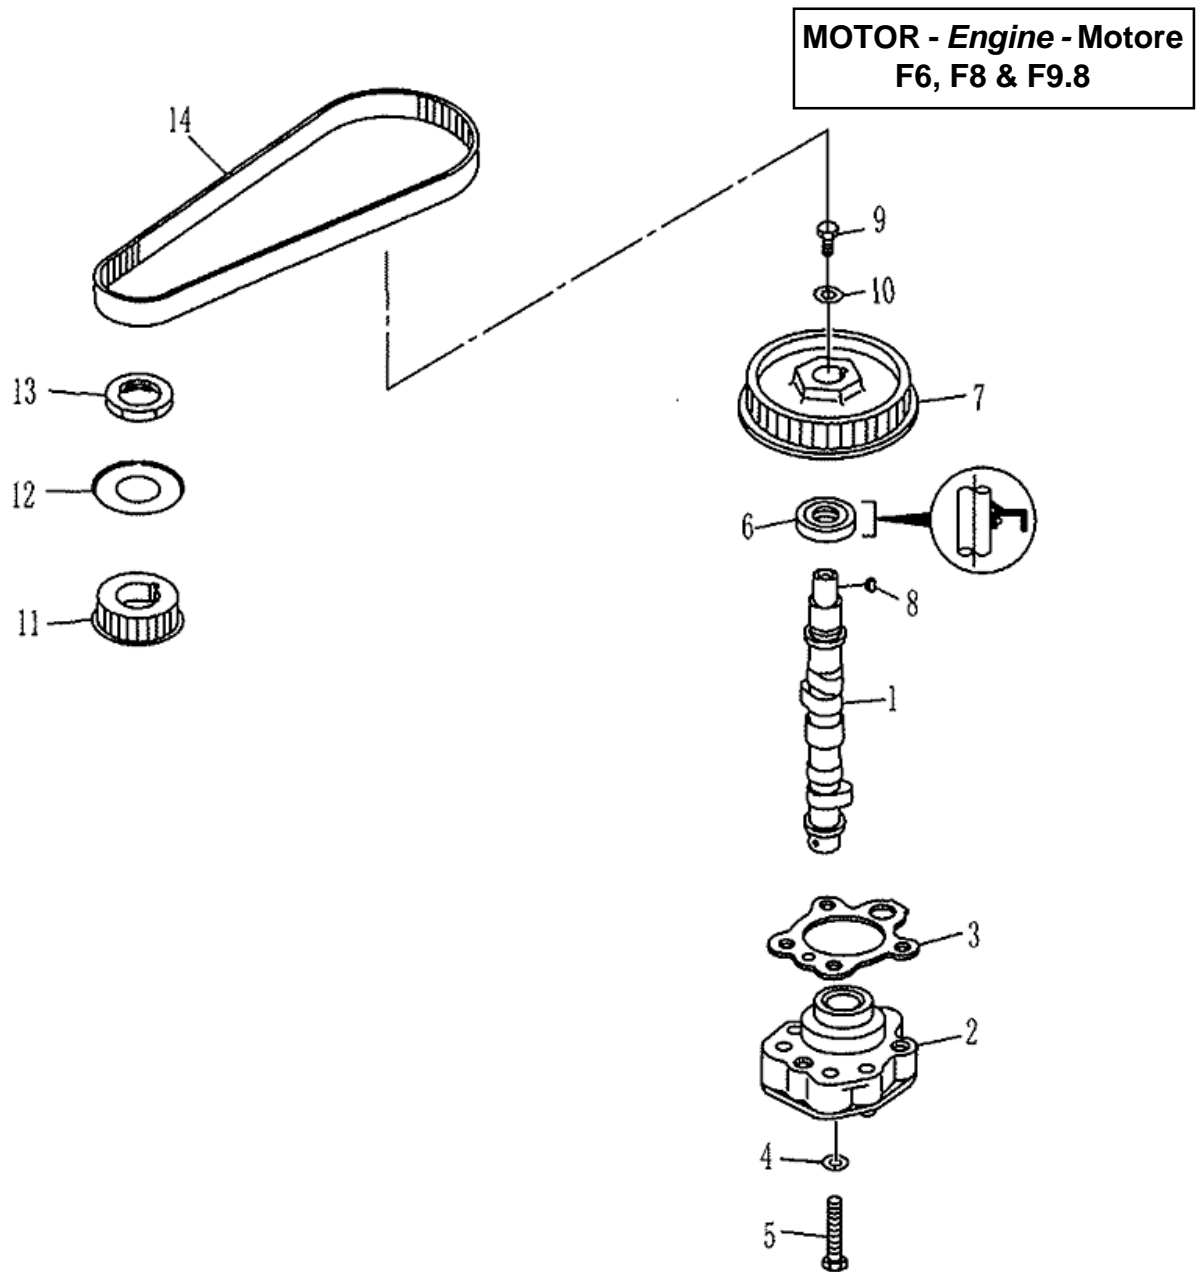

DISTRIBUCIÓN - Camshaft - Distribuzione

Nº	REF.PARSUN Ref. Parsun Ref. Parsun	DESCRIPCIÓN Description Descrizione	CANTIDAD Quanty Quantità
1	PAF8-05030008	CAMSHAFT	1
2	PAF8-05030300	OIL PUMP	1
3	PAF8-05030012	OIL PUMP GASKET	1
4	PAGB/T97.1-6	WASHER 6	3
5	PAGB/T5782-M6X35	BOLT M6X35	3
6	PAF8-05030011	OIL SEAL 18X35X7.8	1
7	PAF8-05030400	DRIVER PULLEY	1
8	PAT3.6-04000006	KEY	1
9	PAGB/T5783-M6X20	BOLT M6X20	1
10	PAF8-05030014	WASHER	1
11	PAF8-05010014	DRIVER PULLEY	1
12	PAF8-05010015	BELT GUIDER	1
13	PAF8-05010016	NUT	1
14	PAF8-05000004	TIMING BELT	1