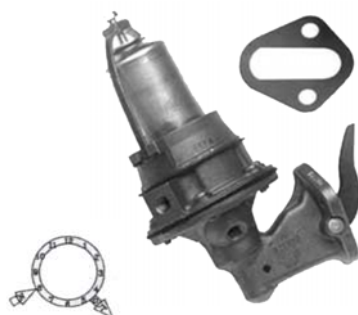

REC808500

KIT JUNTAS SEPARADOR VAPOR
Vapor separator tank O-ring
R.O.: 808500

REC861155A6

BOMBA COMBUSTIBLE ELÉCTRICA
Para 4.3L V-6.
Electric fuel pump
For 4.3L V6.
R.O.: 861155A6

BOMBAS COMBUSTIBLE MECÁNICAS y JUNTAS - *Mechanic fuel pumps & gaskets*

CARM60315

V6; 231 & 262
R.O.: 41141A2,
862077A1

CARM73039

R.O.: 62092T

CARM60601

V8; 305, 350, 454
R.O.: 812454A1,
812454A3,
862048A1

CARM60032

R.O.: 86234A4

CARM60337

V6; 225
R.O.: 8M0073435

CARM61073

R.O.: 8M0058164

CARM73021

V8; 305, 350, 400
R.O.: 86246T

CARM73042

V8; 454
R.O.: 86247T